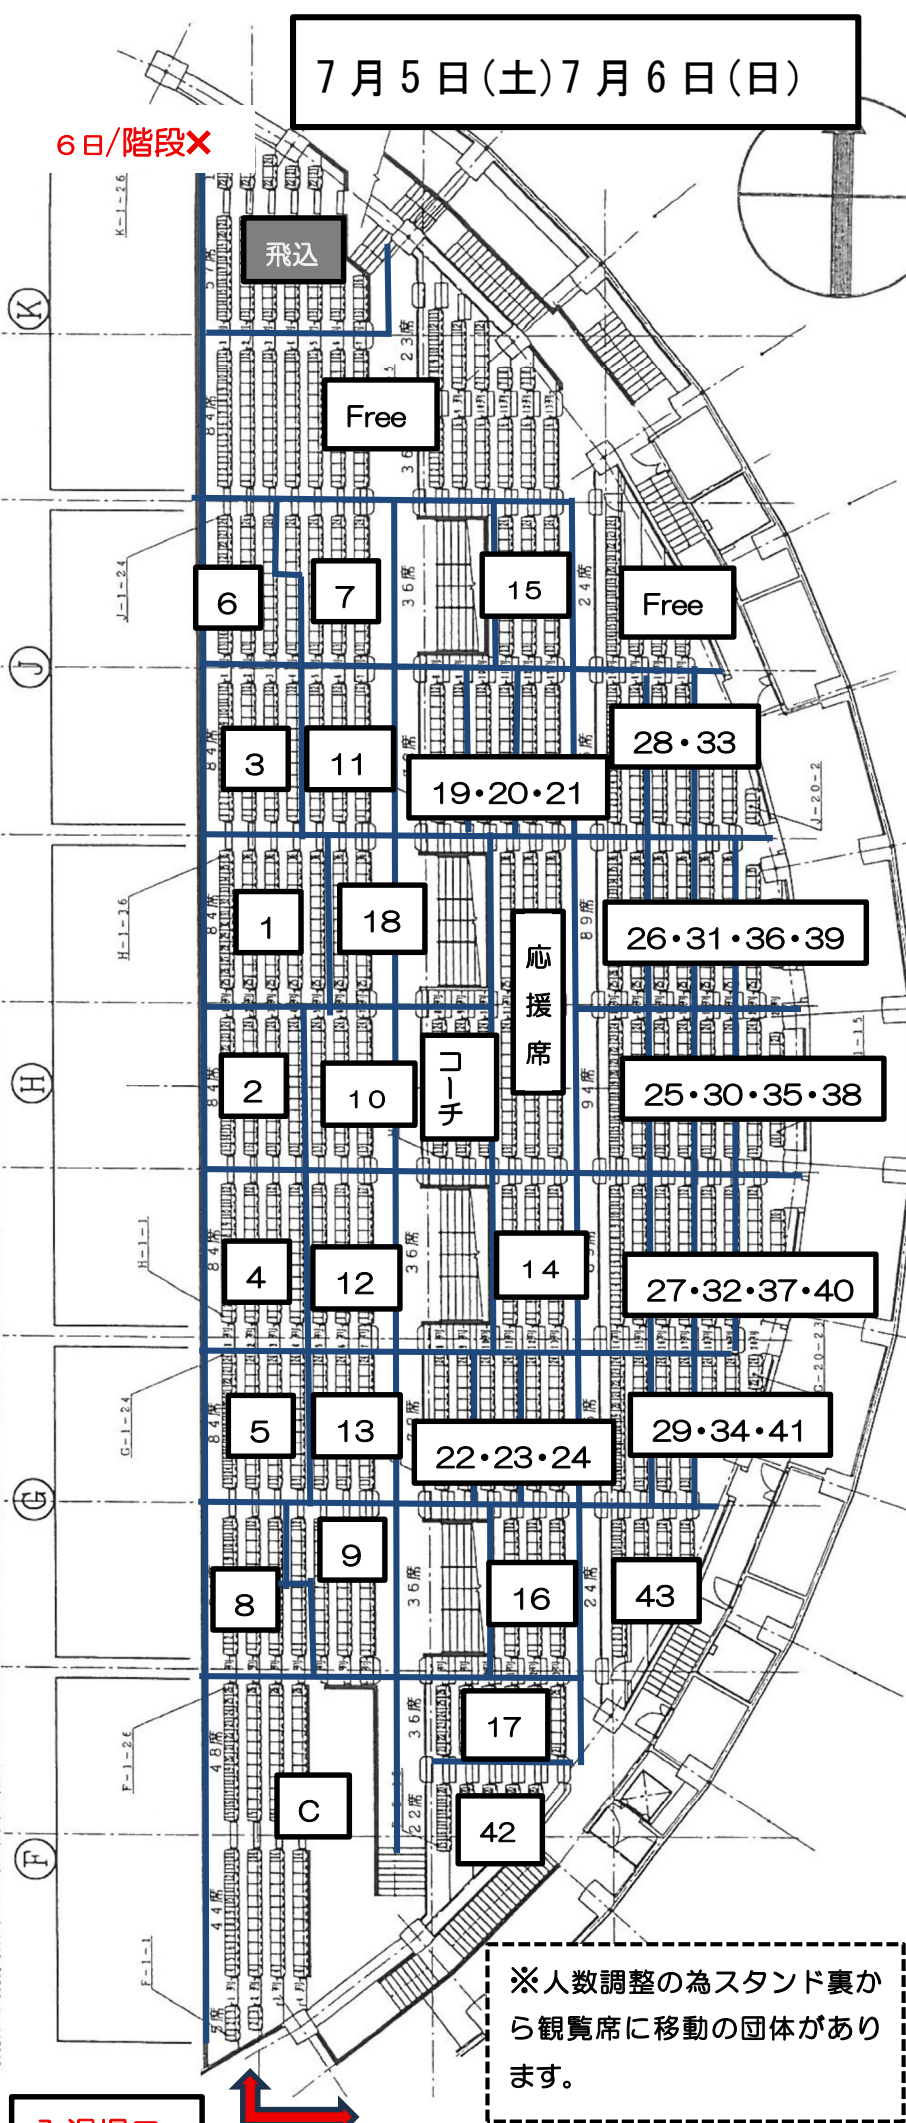

7月5日(土)7月6日(日)

| | 団体名 | 人数 |
|---------|------------|----|
| 44 | 枚方SS | 72 |
| 45 | 大阪水泳学校 | 35 |
| 46 | サンタマリア | 30 |
| 47 | MG泉南 | 26 |
| 48 | アイト駒川 | 24 |
| 49 | トマンアビコ | 22 |
| 50 | 交野SS | 22 |
| 51 | JSS松原 | 20 |
| 52 | JSS柏原 | 19 |
| 53 | コスパ堺 | 16 |
| 54 | HOS小阪 | 15 |
| 55 | NSI Taiken | 15 |
| 56 | NSI古川橋 | 14 |
| 57 | JSSIいずみ | 13 |
| 58 | TXミリカ | 11 |
| B | 履正SC曾根 | 9 |
| | KSC寝屋川 | 9 |
| | セントラル24平野 | 6 |
| 左側スタンド裏 | トマン堺 | 62 |
| | トマン旭 | 41 |
| | NSI鶴見 | 34 |
| | コナミ光明池 | 33 |
| | セントラル高槻 | 30 |
| | JSS深井 | 25 |
| | JSS瓢箪山 | 23 |
| | セントラル都島 | 22 |
| 7/5 A | スペックSC | 29 |
| | セントラル茨木 | 17 |
| 7/6 A | 上宮 | 15 |
| | 関大一 | 3 |
| | 大阪成蹊 | 5 |
| | 上宮学園中 | 5 |
| | 暁学ST | 3 |
| | 信愛学院 | 4 |

※人数調整の為スタンド裏から観覧席に移動の団体があります。

7月5日(土)7月6日(日)

6日/階段X

| | 団体名 | 人数 |
|---------|--------------|----|
| 1 | 太成学院大高 | 44 |
| 2 | KTV豊中 | 35 |
| 3 | JSS高槻中央 | 34 |
| 4 | 枚方SS星田 | 33 |
| 5 | イトマンひばり | 31 |
| 6 | JSSりもね | 29 |
| 7 | JSS東花園 | 29 |
| 8 | コナミ岸和田 | 27 |
| 9 | 田尻水泳連盟 | 25 |
| 10 | 枚方SS香里 | 24 |
| 11 | 滝谷イトマン | 24 |
| 12 | JSSさやま | 23 |
| 13 | マック堺一条 | 23 |
| 14 | 高槻SS | 22 |
| 15 | JSSはびきの | 22 |
| 16 | ショウエイみなと | 22 |
| 17 | JSSエビス | 22 |
| 18 | パンジョSC | 21 |
| 19 | HOS 南千里 | 20 |
| 20 | JSS住吉 | 20 |
| 21 | JSSガボ | 20 |
| 22 | JSS山本 | 20 |
| 23 | フィットネス21 | 19 |
| 24 | TX東住吉 | 17 |
| 25 | Another swim | 17 |
| 26 | パシオSC福島 | 16 |
| 27 | ショウエイ四条畷 | 16 |
| 28 | 摂津 | 16 |
| 29 | ジェル北野田 | 16 |
| 30 | セントラル住ノ江 | 15 |
| 31 | 岸和田SS | 15 |
| 32 | MG和泉 | 15 |
| 33 | SA今川 | 15 |
| 34 | 汎愛 | 15 |
| 35 | コナミ北千里 | 14 |
| 36 | コナミ南千里 | 14 |
| 37 | モエYMCA | 14 |
| 38 | コスパ藤井寺 | 13 |
| 39 | 南茨木SS | 12 |
| 40 | NSI三国 | 12 |
| 41 | 菊水SS | 12 |
| 42 | ルネサンス住之江 | 11 |
| 43 | TAC豊能シートス | 10 |
| C | KTV茨木 | 9 |
| | 尾崎泉佐野 | 9 |
| | コスパよみうり | 9 |
| | フリッパーズ | 8 |
| | パシオ八尾 | 8 |
| | NSI光明池 | 7 |
| | KTV石橋 | 6 |
| | コパン放出 | 5 |
| | 関大一中 | 2 |
| | イトマン | 79 |
| 右側スタンド裏 | イトマン江坂 | 61 |
| | 初芝SS | 37 |
| | イトマン富田林 | 36 |
| | サンケIST | 32 |
| | 守口イトマン | 28 |