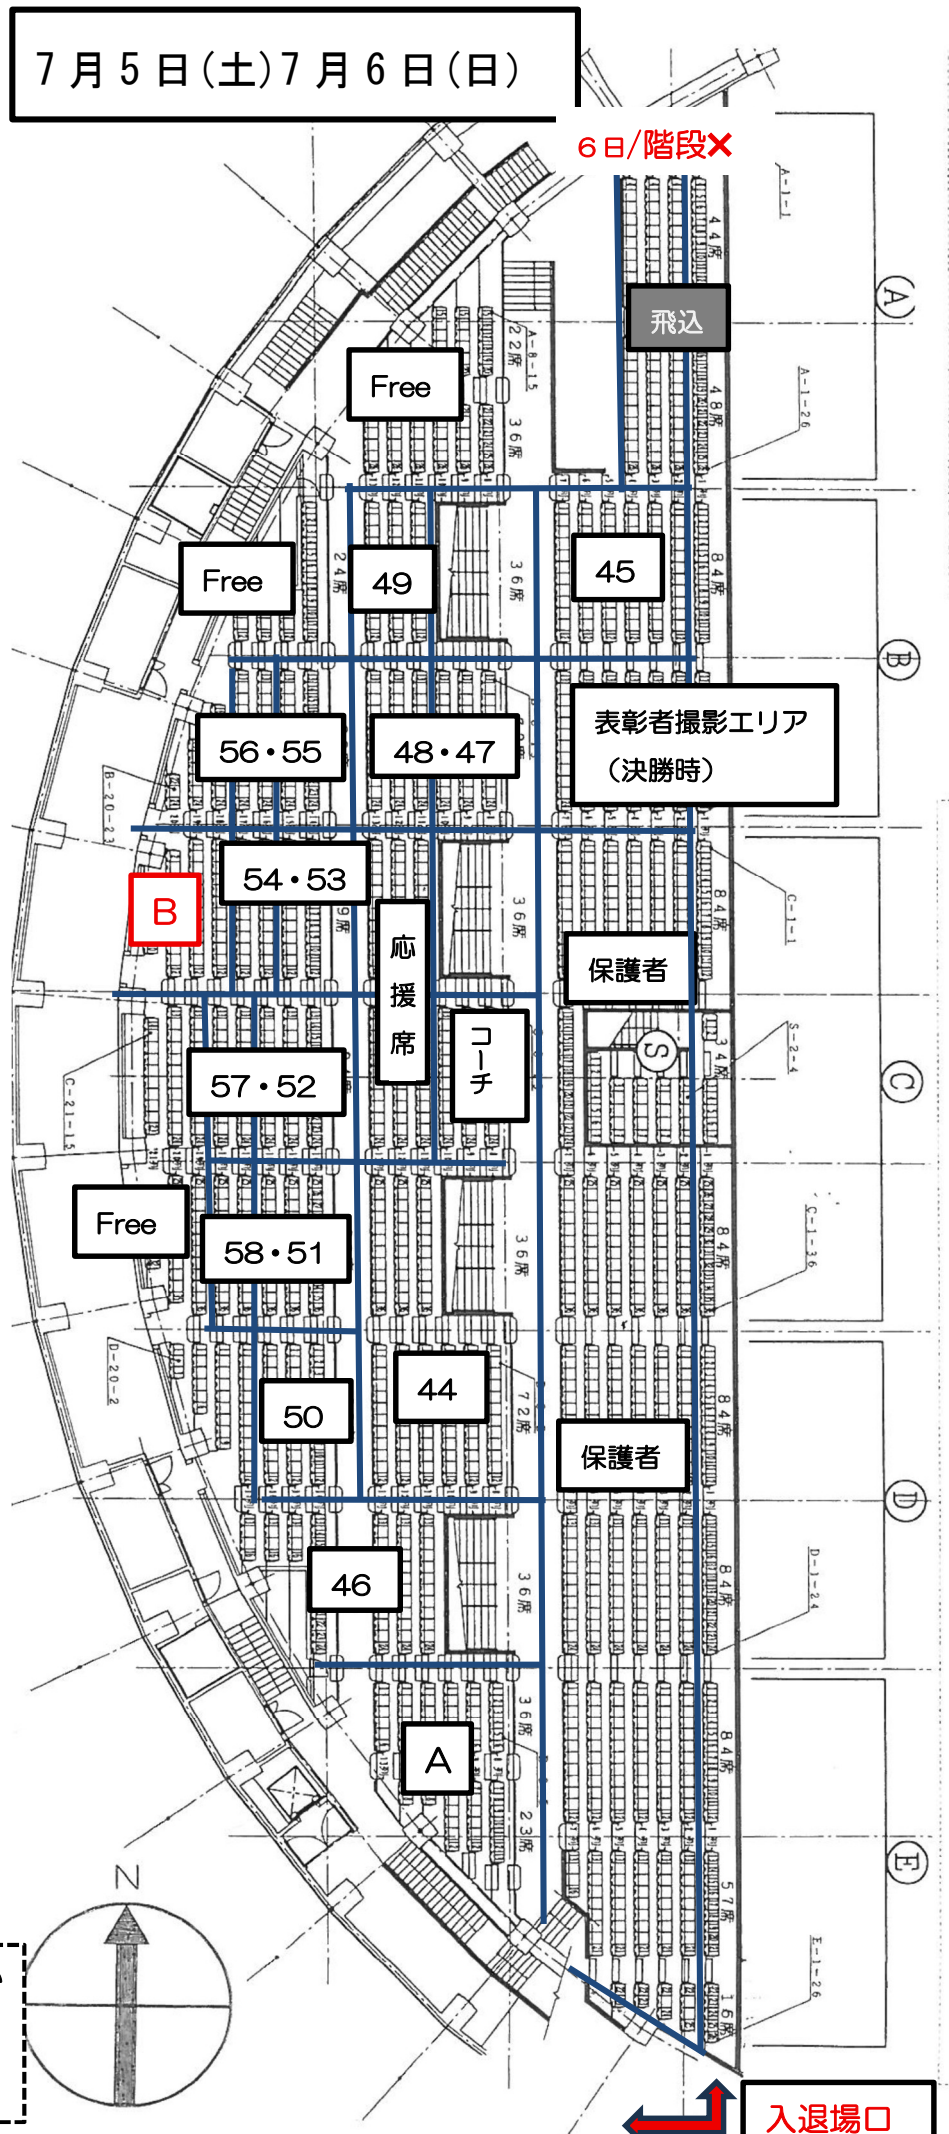

7月5日(土)7月6日(日)

| | 団体名 | 人数 |
|---------|------------|----|
| 44 | 枚方SS | 72 |
| 45 | 大阪水泳学校 | 35 |
| 46 | サンタマリア | 30 |
| 47 | MG泉南 | 26 |
| 48 | アイト駒川 | 24 |
| 49 | トマンアビコ | 22 |
| 50 | 交野SS | 22 |
| 51 | JSS松原 | 20 |
| 52 | JSS柏原 | 19 |
| 53 | コスパ堺 | 16 |
| 54 | HOS小阪 | 15 |
| 55 | NSI Taiken | 15 |
| 56 | NSI古川橋 | 14 |
| 57 | JSSIいずみ | 13 |
| 58 | TXミリカ | 11 |
| B | 履正SC曾根 | 9 |
| | KSC寝屋川 | 9 |
| | セントラル24平野 | 6 |
| 左側スタンド裏 | トマン堺 | 62 |
| | トマン旭 | 41 |
| | NSI鶴見 | 34 |
| | コナミ光明池 | 33 |
| | セントラル高槻 | 30 |
| | JSS深井 | 25 |
| | JSS瓢箪山 | 23 |
| | セントラル都島 | 22 |
| 7/5 A | スペックSC | 29 |
| | セントラル茨木 | 17 |
| 7/6 A | 上宮 | 15 |
| | 関大一 | 3 |
| | 大阪成蹊 | 5 |
| | 上宮学園中 | 5 |
| | 暁学ST | 3 |
| | 信愛学院 | 4 |

※人数調整の為スタンド裏から観覧席に移動の団体があります。

入退場口