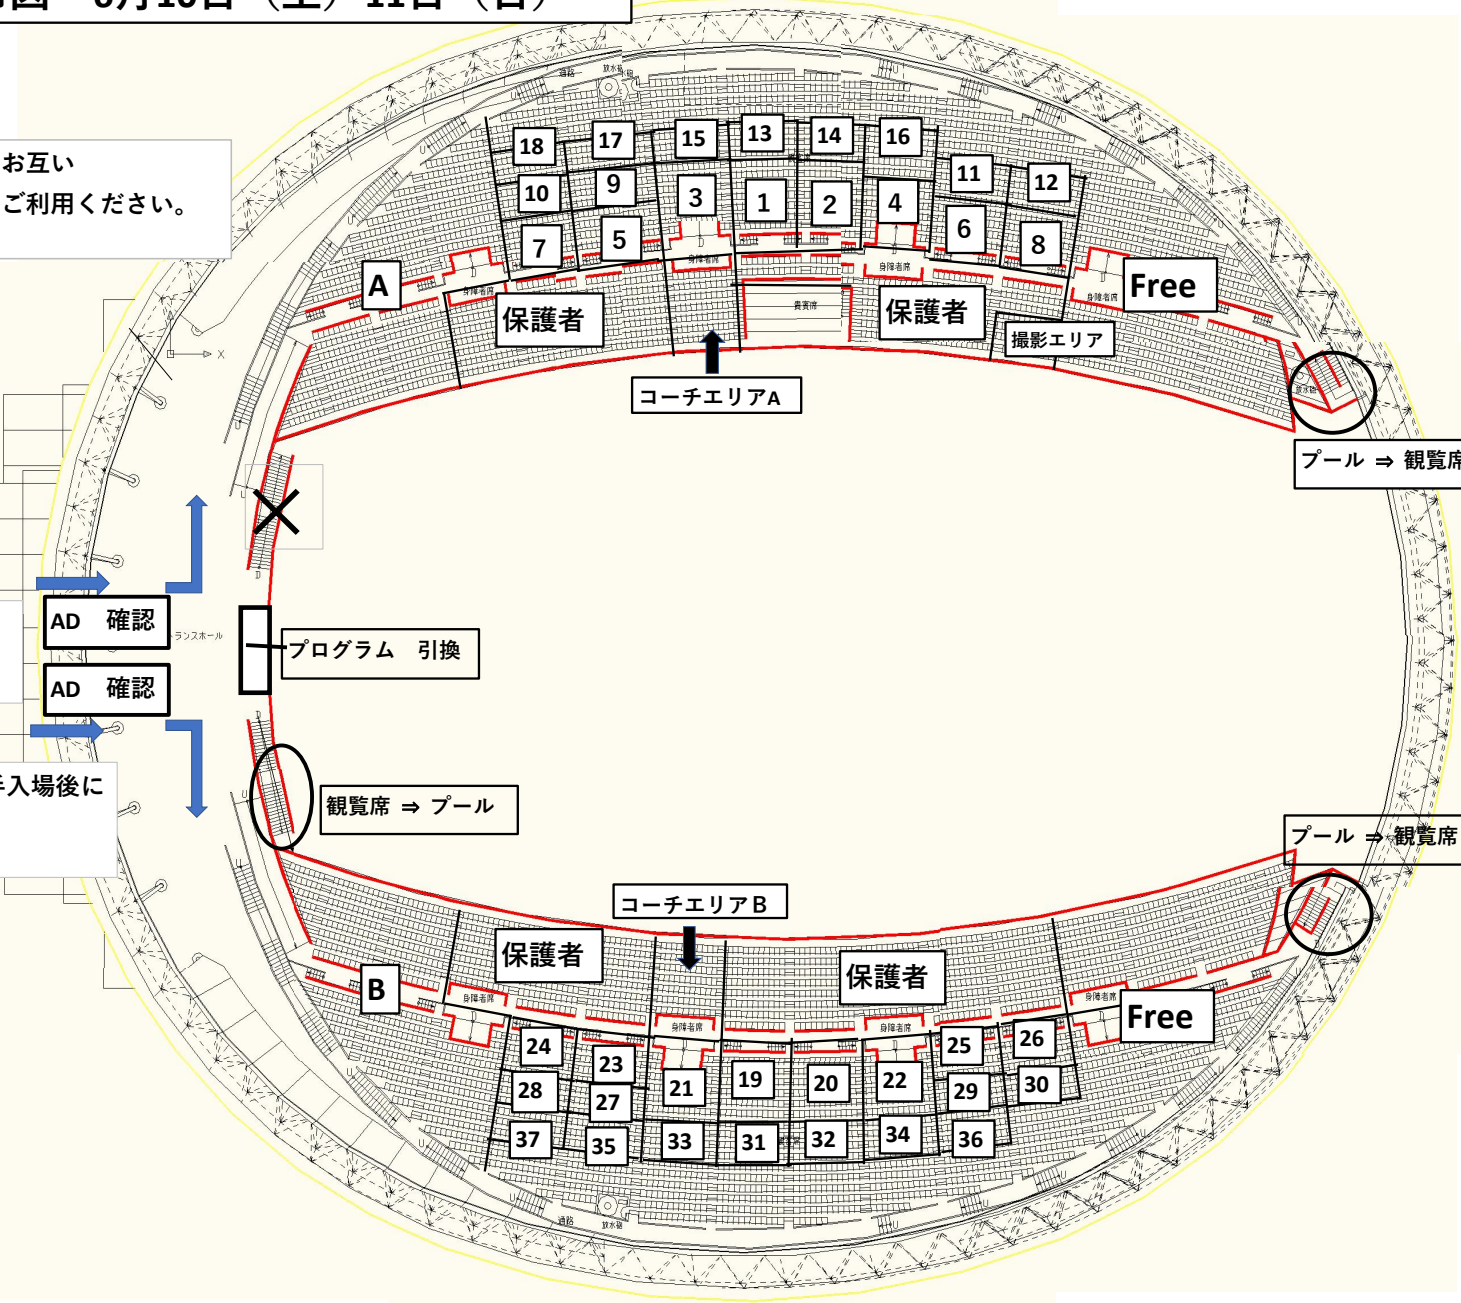

座席 北側

座席番号	チーム名	合計人数
1	関西大学	38
2	枚方SS	30
3	大阪体育大学	21
4	常翔学園高校	12
5	NSI鶴見	11
6	大阪成蹊高校	10
7	MG和泉	10
8	汎愛高校	8
9	KTV石橋	8
10	JSS高槻中央	7
11	リーズAC	7
12	尾崎泉佐野	7
13	枚方SS星田	7
14	NSI Taiken	6
15	甲南大学	6
16	近畿大附高校	5
17	NSI花園	5
18	コナミ南千里	5
A	マック堺一条	4
	びわこ成蹊大	4
	大東SS	3
	大阪経済大学	3
	滝谷イトマン	2
	TAC豊能シー	2
	大体大浪商中	2
	日女体大	2
	早稲田大	2
	大商学園高校	1
	開明高校	1
	JFAよみうり	1
	岸和田SS	1
	アイト高槻	1
	フリッパーズ	1
	パシオ八尾	1
	GLOBAL UNION	1
コーチエリア	山梨学院大	1
	武庫川女子大	1
	桃山学院高校	23
	イトマン江坂	22
	セトリ高槻	20
	イトマン富田林	18
	大阪国際大学	17
	JSS深井	16
	天理大学	15
	HOS小阪	14
	JSSIビス	13
	枚方SS香里	12
	守口イトマン	11
	JSS東花園	11
	枚方SSNACL	10
	コナミ香里	9
	大阪大学	8
	桜宮高校	6
	ジェル北野田	6
	暇学ST	5
	同志社大学	5
	HOS南千里	4
	JSSさやま	4
NSI古川橋	4	
高槻北高校	3	
北沢豊中	3	
JSS	3	
四天王寺大学	3	
大阪教育大学	2	
アイト四條畷	1	
福岡大	1	

スタンド裏  
北側（入場口左側）

269

座席 南側

座席番号	チーム名	合計人数
19	太成学院大高	52
20	近畿大学	31
21	大体大浪商高	23
22	スベックSC	18
23	初芝立命館高	16
24	イトマンびばり	15
25	関大一高校	14
26	KTV豊中	12
27	上宮高校	10
28	JSS茨木中央	10
29	関大高等部	9
30	羽衣学園高校	8
31	コナミ光明池	8
32	イトマンアピコ	7
33	コバン長尾	7
34	JSS瓢箪山	6
35	北野高校	5
36	JSSはびきの	5
37	交野SS	5
B	山田高校	4
	千里丘SP	4
	セトリ都島	4
	パシオSC福島	3
	近大クラブ	3
	天王寺高校	2
	アイト駒川	2
	大塚	2
	TGtasei	2
	新潟医福大	2
	千里青雲高校	1
	茨木S.T	1
	TXミリカ	1
	コスバ藤井寺	1
	コナミ岸和田	1
	ライオン	1
	TEAM YMCA	1
関大一中	1	
コーチエリア	関大北陽高校	51
	イトマン	46
	泉陽高校	20
	サカイST	18
	イトマン堺	14
	四條畷学園高	12
	初芝SS	12
	大阪水泳学校	11
	田尻水泳連盟	11
	サンタマリア	10
	バンジョSC	8
	菊水SS	7
	JSSガボ	7
	イトマン近大	7
	MG泉南	6
	関西学院大学	6
	イトマン旭	5
	中京大	5
	JSS柏原	4
	中央大	4
	信愛学院高校	3
	コスバさかい	3
	KSC千里	3
摂南大学	3	
筑波大	2	
JFE京浜	1	
アundes物流	1	
大阪公立大学	1	
神戸大学	1	

# 座席図 6月10日 (土) 11日 (日)

待機場所はお互い譲り合ってください。

選手・コーチ・保護者 入口

AD 確認

AD 確認

※保護者は選手入場後になります

ラッシュホール

プログラム 引換

観覧席 ⇒ プール

プール ⇒ 観覧席

プール ⇒ 観覧席

18 17 15 13 14 16  
10 9 3 1 2 4 11 12  
7 5 6 8

A 保護者 観覧席 保護者 撮影エリア Free  
コーチエリアA

B 保護者 観覧席 保護者 Free  
コーチエリアB  
24 23 25 26  
28 27 21 19 20 22 29 30  
37 35 33 31 32 34 36