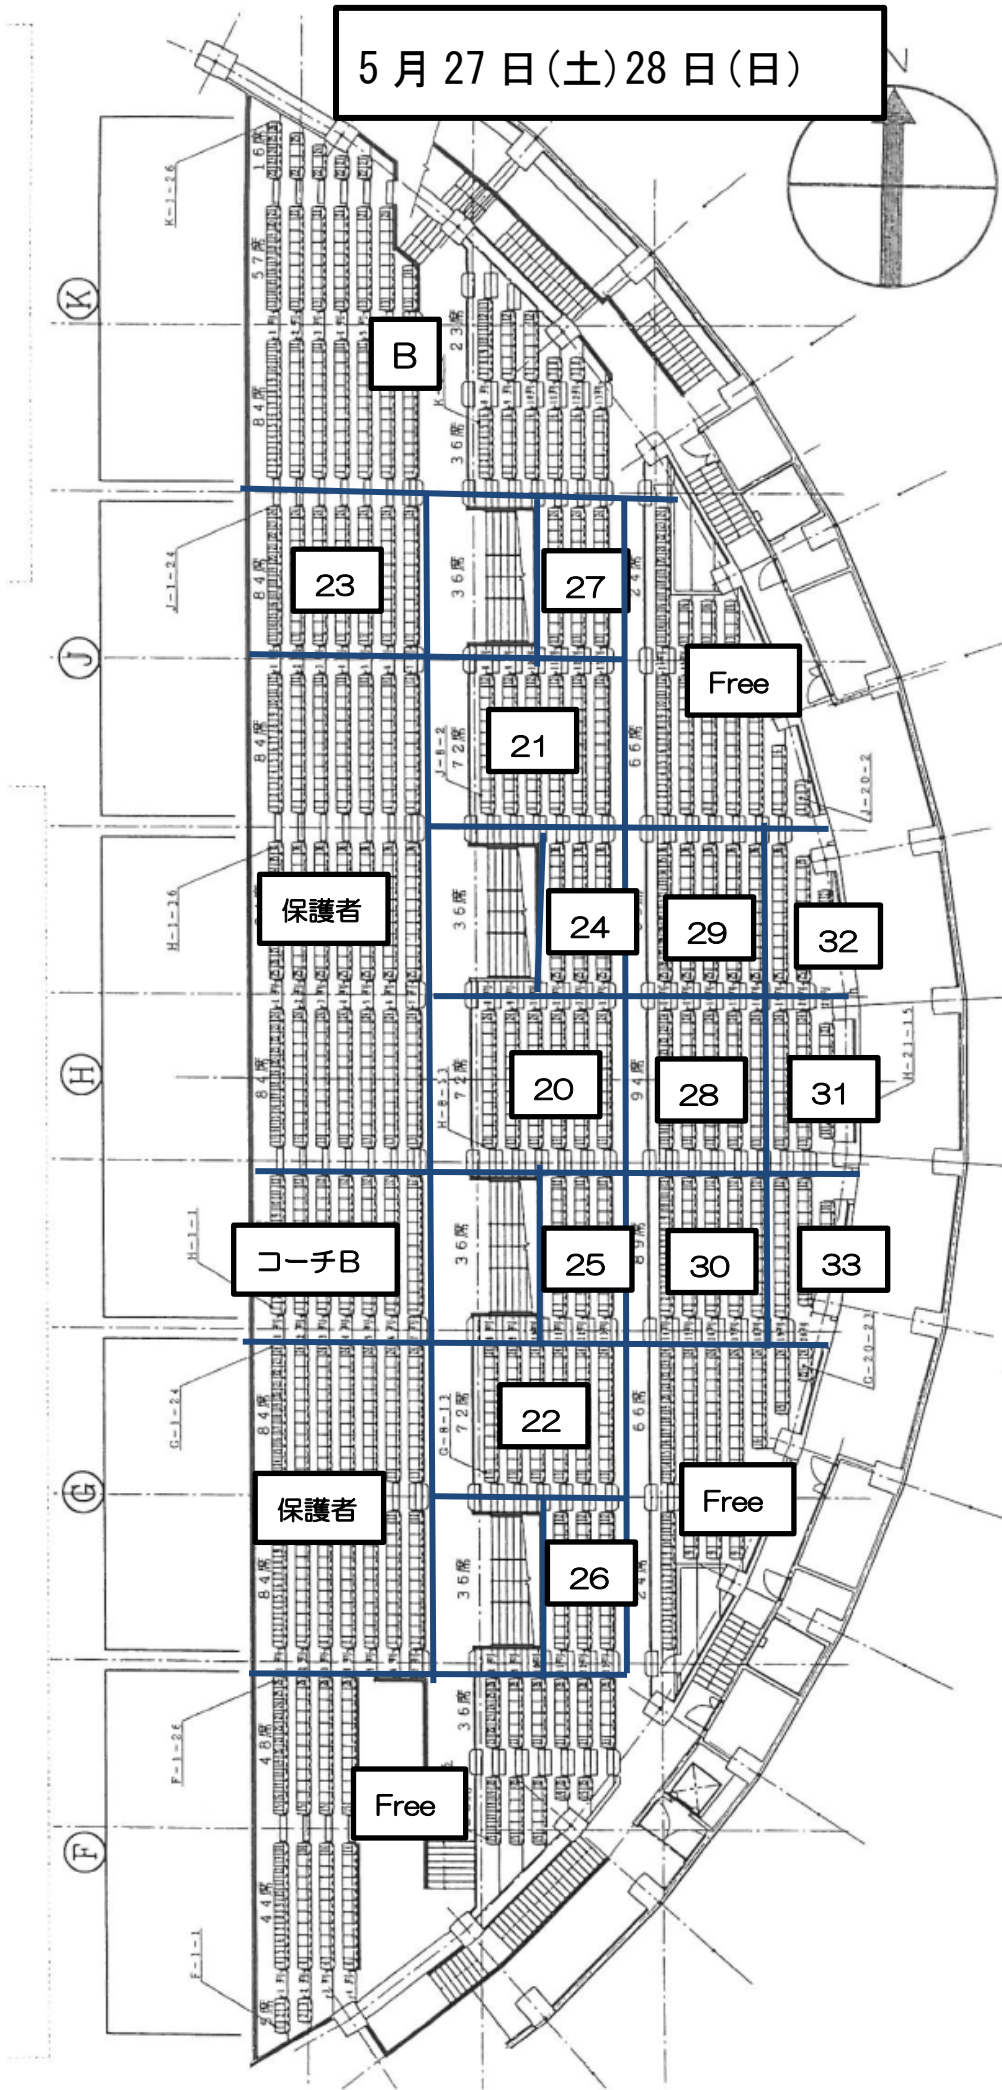

座席 (左側)		
	チーム名	合計人数
1	イトマン京都	46
2	太成学院大高	45
3	イトマン堅田	19
4	仆の真美ヶ丘	19
5	京都踏水会	17
6	イトマン富雄	17
7	JSS富雄	15
8	スペックSC	13
9	イトマン王寺	10
10	パンジョSC	9
11	ADむそたSC	9
12	JSS山本	8
13	イトマン守山	7
14	JSS住吉	7
15	NSI Taiken	7
16	長岡S・S	6
17	サンタマリア	6
18	イトマン近江	5
19	KTV石橋	5
A	コパン近江八幡	4
	オーパス水口	4
	ル初入山科	4
	汎愛高校	4
	滝谷イトマン	4
	コナミ南千里	4
	TEAM YMCA	4
	アイト香芝	4
	岸和田SS	3
	MG和泉	3
	SC田原本	3
	パシオSC福島	2
	JSSいずみ	2
	コパン長尾	2
	アイト駒川	2
	MGナガ	2
	近畿大附高校	1
	フィット社21	1
	アイト高槻	1
	南茨木SS	1
マック堺一条	1	
NSI四条大路	1	
コーチエリアA	関大北陽高校	45
	イト高槻	25
	イトマン堺	21
	コナミ八幡	14
	コナミ伏見	13
	武庫之荘SS	11
	コナミ香里	10
	NSI鶴見	10
	パルメー太田	10
	大阪水泳学校	8
	綾部SS	7
	守口イトマン	6
	ジェル北野田	6
	MG泉南	5
	JSS松原	4
	大阪成蹊高校	3
	摂津高校	2
Team NS4	2	
暇学ST	2	
桜宮高校	1	

5月27日(土)28日(日)

座席 (右側)		
	チーム名	合計
20	イトマン大津	17
21	KTV豊中	17
22	イトマン草津	16
23	イトマン大和郡山	15
24	イトマン甲西	11
25	イトマンひばり	10
26	枚方SS	10
27	O E I S S	10
28	イトマン彦根	9
29	くずは男山	8
30	いずみ能登川	7
31	コパン宇治	6
32	四條畷学園高	6
33	イトマアピコ	5
イトマハ八日市		4
スイトピア		4
ACE		4
JSS瓢箪山		4
NSI三国		4
交野SS		4
TAC豊能ソフト		4
高槻SS		3
履正SC曾根		3
大東SS		3
川°ツツツ		2
山田高校		2
TXミリカ		2
尾崎泉佐野		2
イトム都島		2
パシオ八尾		2
AD岩出SS		2
アクオン		1
マック緑地		1
NSI光明池		1
D放出SC		1
高槻北高校		1
イトマン		42
イトマン江坂		21
初芝SS		21
塚口SS		19
イトマ富田林		14
枚方SS香里		13
Aq<sup>A</sup>		10
JSS高槻中央		9
JSSはびきの		8
ADカツラギSS		8
関大一高校		7
NSI花園		7
HOS小阪		6
JSSりもね		6
添上高校		6
菊水SS		5
アイエィ		5
KSC千里		4
城陽SS		3
イトマ入住之江		2
信愛学院高校		1
イトマ四條畷		1

56

218

スタンド裏