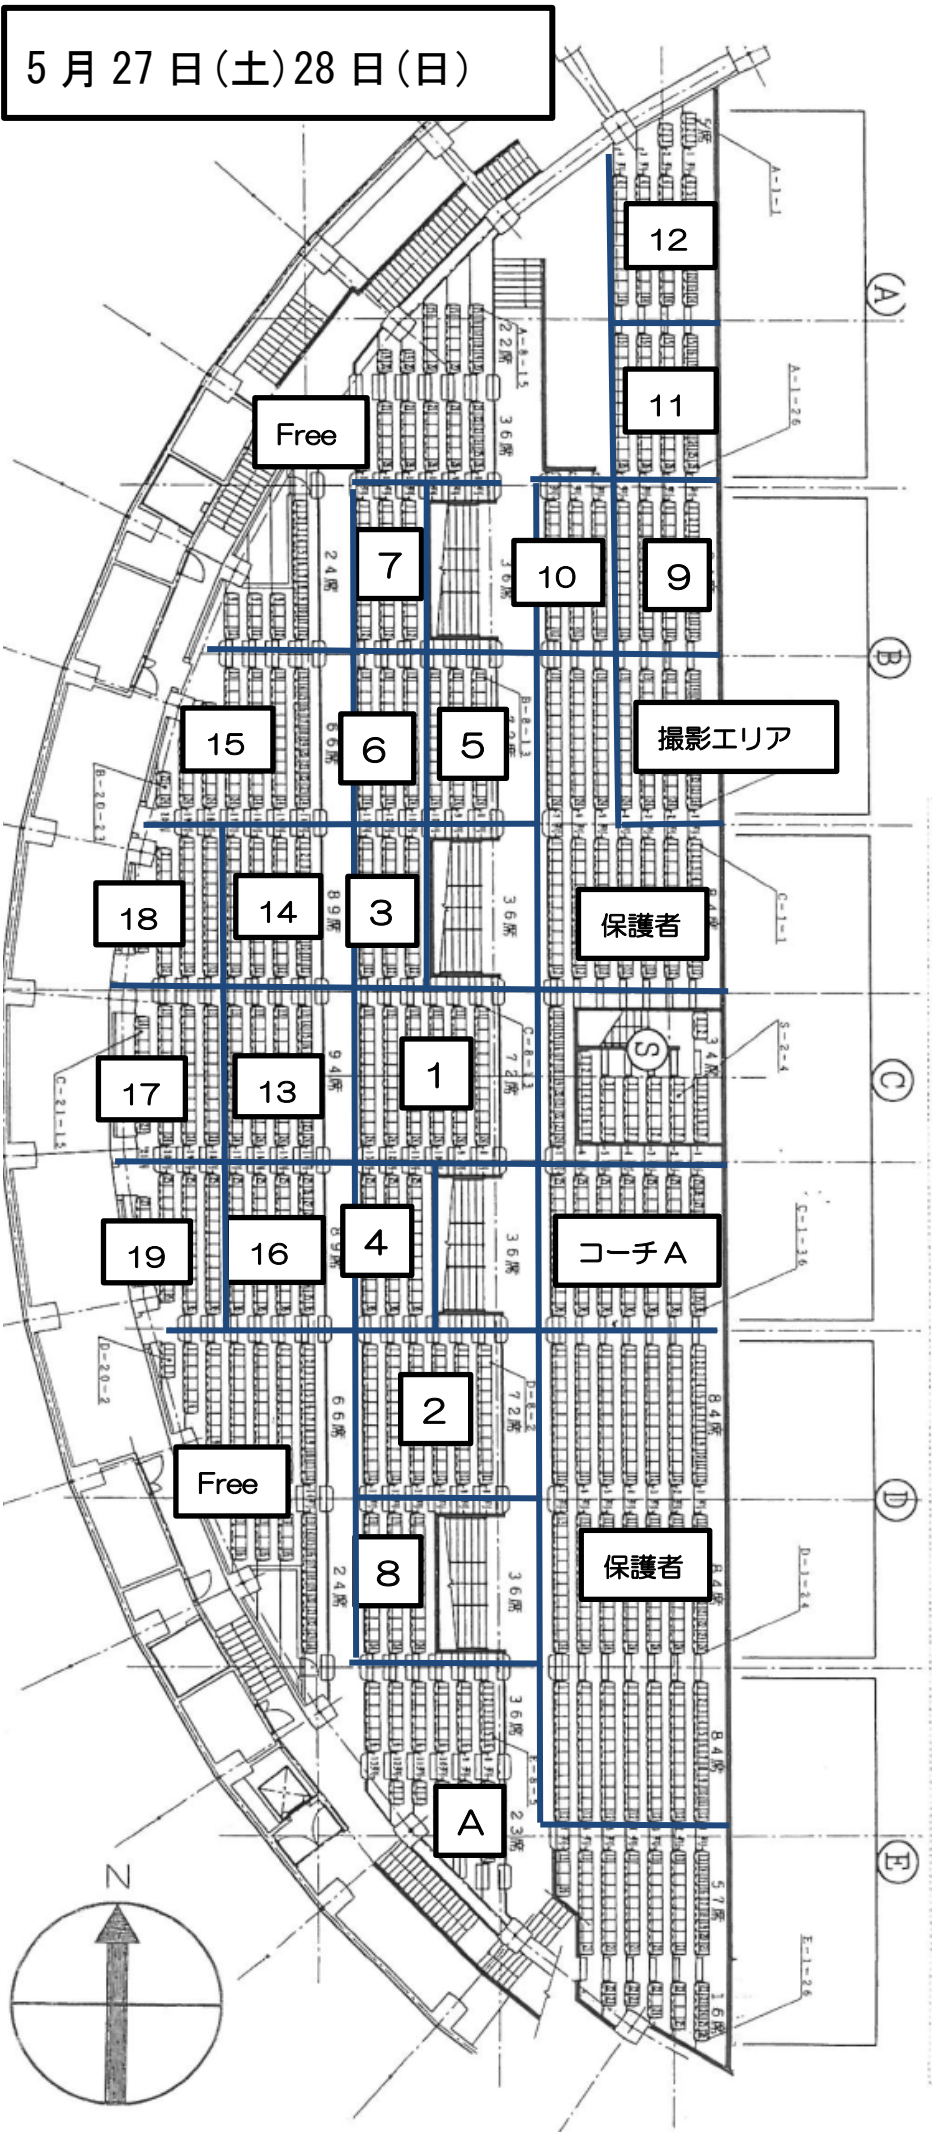

座席 (左側)		
	チーム名	合計人数
1	イトマン京都	46
2	太成学院大高	45
3	イトマン堅田	19
4	仆の真美ヶ丘	19
5	京都踏水会	17
6	イトマン富雄	17
7	JSS富雄	15
8	スペックSC	13
9	イトマン王寺	10
10	パンジョSC	9
11	ADむそたSC	9
12	JSS山本	8
13	イトマン守山	7
14	JSS住吉	7
15	NSI Taiken	7
16	長岡S・S	6
17	サンタマリア	6
18	イトマン近江	5
19	KTV石橋	5
A	コパン近江八幡	4
	オーパス水口	4
	ル初入山科	4
	汎愛高校	4
	滝谷イトマン	4
	コナミ南千里	4
	TEAM YMCA	4
	アイト香芝	4
	岸和田SS	3
	MG和泉	3
	SC田原本	3
	パシオSC福島	2
	JSSいずみ	2
	コパン長尾	2
	アイト駒川	2
	MGナガ	2
	近畿大附高校	1
	フィット社21	1
	アイト高槻	1
	南茨木SS	1
マック堺一条	1	
NSI四条大路	1	
コーチエリアA	関大北陽高校	45
	イト高槻	25
	イトマン堺	21
	コナミ八幡	14
	コナミ伏見	13
	武庫之荘SS	11
	コナミ香里	10
	NSI鶴見	10
	パルメー太田	10
	大阪水泳学校	8
	綾部SS	7
	守口イトマン	6
	ジェル北野田	6
	MG泉南	5
	JSS松原	4
	大阪成蹊高校	3
	摂津高校	2
Team NS4	2	
暇学ST	2	
桜宮高校	1	

5月27日(土)28日(日)

座席 (右側)		
	チーム名	合計
20	イトマン大津	17
21	KTV豊中	17
22	イトマン草津	16
23	イトマン大和郡山	15
24	イトマン甲西	11
25	イトマンひばり	10
26	枚方SS	10
27	O E I S S	10
28	イトマン彦根	9
29	くずは男山	8
30	いずみ能登川	7
31	コパン宇治	6
32	四條畷学園高	6
33	イトマアピコ	5
イトマハ八日市		4
スイトピア		4
ACE		4
JSS瓢箪山		4
NSI三国		4
交野SS		4
TAC豊能ソフト		4
高槻SS		3
履正SC曾根		3
大東SS		3
川°ツツツ		2
山田高校		2
TXミリカ		2
尾崎泉佐野		2
イトム都島		2
パシオ八尾		2
AD岩出SS		2
アクオン		1
マック緑地		1
NSI光明池		1
D放出SC		1
高槻北高校		1
イトマン		42
イトマン江坂		21
初芝SS		21
塚口SS		19
イトマ富田林		14
枚方SS香里		13
Aq<sup>A</sup>		10
JSS高槻中央		9
JSSはびきの		8
ADカツラギSS		8
関大一高校		7
NSI花園		7
HOS小阪		6
JSSりもね		6
添上高校		6
菊水SS		5
アイエィ		5
KSC千里		4
城陽SS		3
イトマ入住之江		2
信愛学院高校		1
イトマ四條畷		1

56

218

スタンド裏