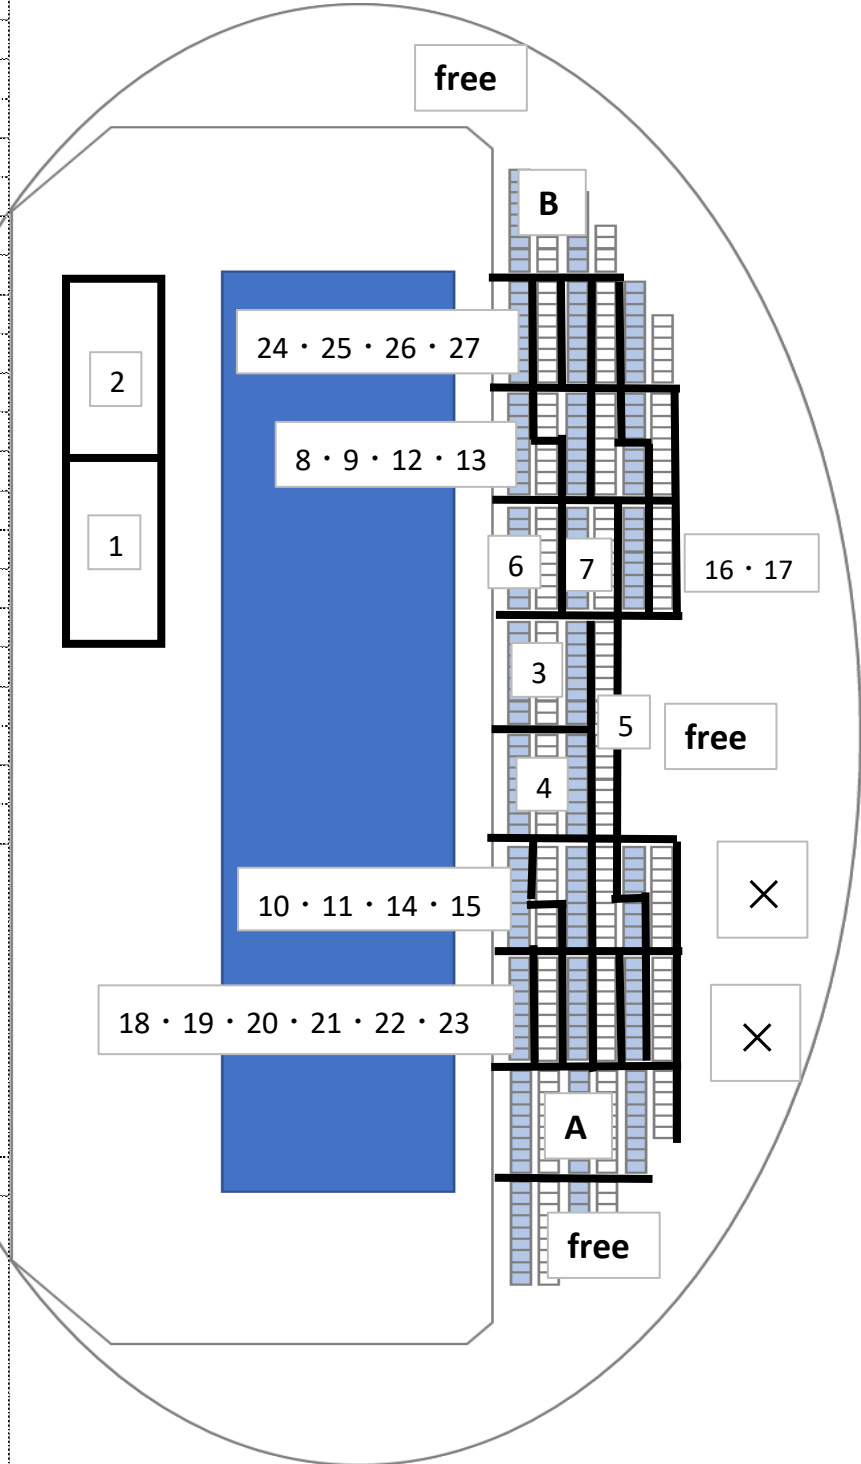

東大阪アリーナ 座席図 21日（日）女子

座席番号	チーム名	人数
1	イトマン	28
2	イトマン堺	27
3	イトマン江坂	22
4	イトマン富田林	17
5	イトマンひばり	14
6	HOS小阪	13
7	大阪水泳学校	13
8	守口イトマン	9
9	JSSりもね	9
10	SA今川	9
11	サンタマリアSS	9
12	パンジヨSC	8
13	アイト 駒川	8
14	ショウエイみなと	7
15	履正SC曾根	7
16	TX東住吉	6
17	イトマン旭	5
18	コナミ南千里	5
19	コスパ藤井寺	5
20	セントラル都島	5
21	尾崎泉佐野	5
22	滝谷イトマン	5
23	TXミリカ	4
24	コスパさかい	4
25	パシオSC福島	4
26	マック緑地	4
27	コパン長尾	4
A	汎愛高校	3
	KTV茨木	3
	マック堺一条	2
	上宮高校	2
	ジェル北野田	2
	NSI古川橋	2
	Team NS4	1
	D放出SC	1
	競技役員控え	
B	モエYMCA	3
	南茨木S.S	3
	交野SS	2
	コスパよみうり	2
	MG泉南	2
	フィットネス21	1
	アイト 高槻	1
	岸和田SS	1
	合計	287

*座席図は譲り合ってください

東大阪アリーナ 座席図 22日(日) 男子

*座席図は譲り合ってください

座席番号	チーム名	人数
1	イトマン	30
2	イトマン堺	24
3	イトマン江坂	24
4	守口イトマン	23
5	イトマン富田林	15
6	イトマンひばり	14
7	HOS小阪	11
8	TX東住吉	11
9	マック堺一条	10
10	パンジョSC	9
11	TXミリカ	9
12	JSSりもね	8
13	SA今川	8
14	交野SS	8
15	イトマン旭	7
16	コナミ南千里	7
17	コスパ藤井寺	6
18	セントラル都島	6
19	コスパさかい	6
20	ショウエイみなど	5
21	尾崎泉佐野	5
22	上宮高校	5
23	フィットネス21	5
24	Team NS4	5
25	アイト 駒川	4
26	汎愛高校	4
27	コスパよみうり	4
A	大阪水泳学校	3
	滝谷イトマン	3
	マック緑地	3
	茨木S.T	3
	KTV茨木	2
	MG泉南	2
	D放出SC	2
	サンタマリアSS	1
	附属天王寺	1
	競技役員控え	
B	履正SC曾根	3
	パシオSC福島	3
	モモYMCA	3
	パシオ八尾	3
	ジェル北野田	2
	アイト 高槻	2
	JSS深井	2
	岸和田SS	1
合計	312	